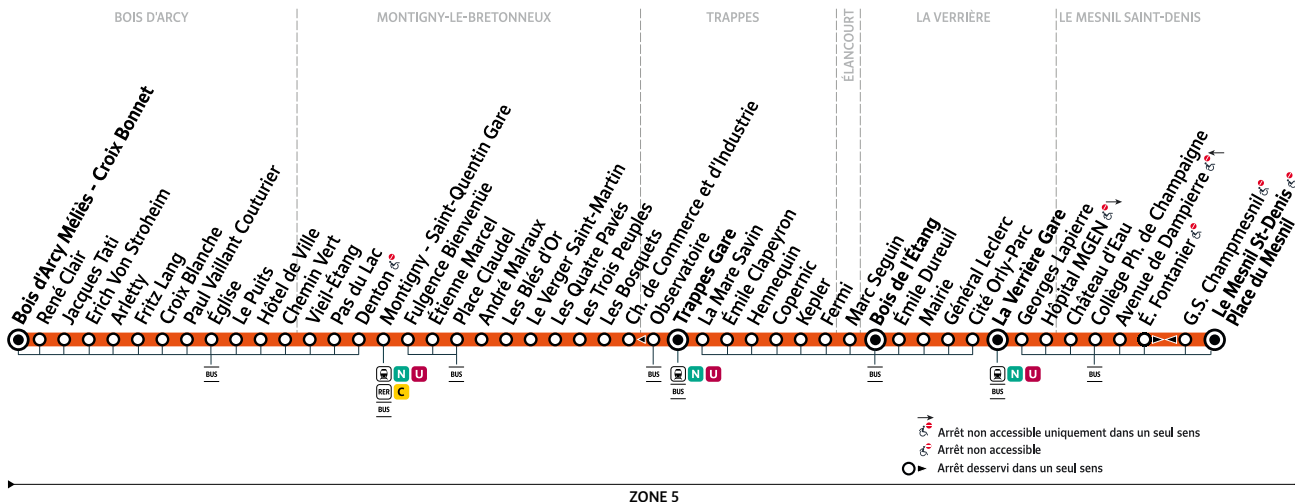

La validation, c'est obligatoire !

Avant de monter dans le bus, préparez votre passe Navigo ou votre ticket.

Pourquoi valider ?

Votre geste de validation permet à Île-de-France Mobilités de mieux connaître la fréquentation des lignes et ainsi adapter les services à vos besoins.